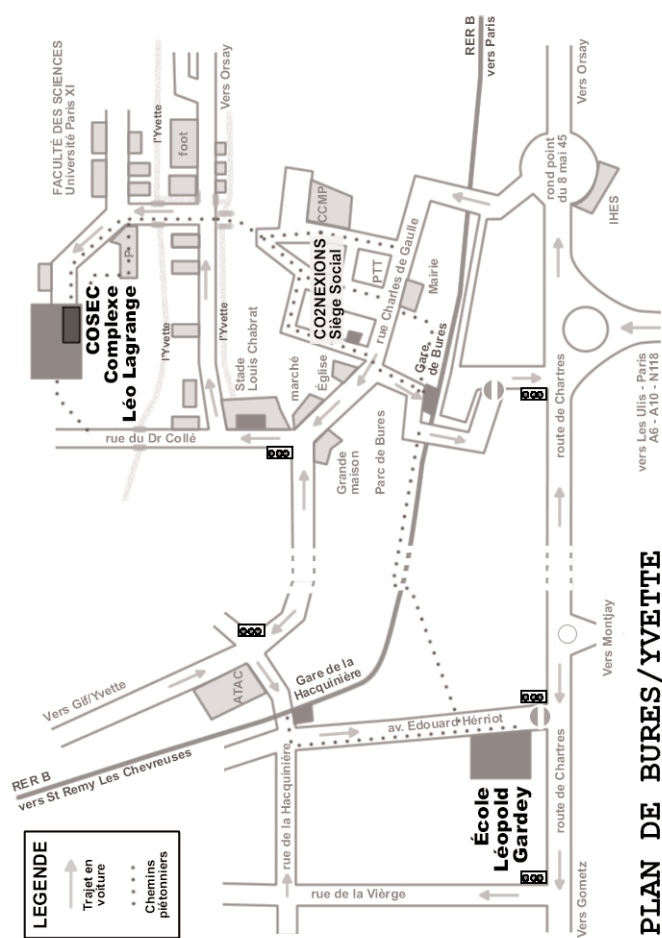

PLAN DE BURES/YVETTE

ACCES EN METRO:

RER B dir. St-Rémy-les-Chevreuses, sortie station "Bures-sur-Yvette" pour le COSEC (Complexe Léo Lagrange) ou station "La Hacquinière" pour l'École Léopold Gardey (env. 30mn depuis Denfert), puis chemins piétonniers 5mn (voir plan ci-dessus).

ACCES EN VOITURE:

Depuis Paris (Porte d'Orléans ou Porte d'Italie) prendre A6 dir. Orly/Lyon, puis A10 direction Orsay/Palaiseau, sortie de l'A10 direction Orsay/Bures-sur-Yvette/Les Ulis, prendre la 2ème sortie: "Bures sur Yvette/Gif" (env. 20mn depuis Porte d'Italie) puis suivre plan ci-dessus.