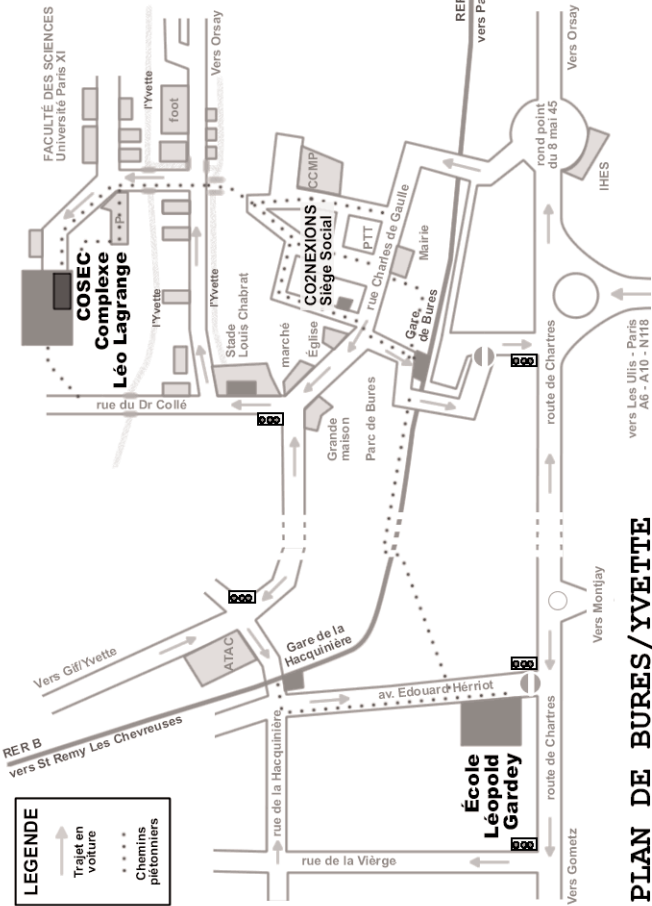

PLAN DE BURES/YVETTE

ACCES EN METRO:

RER B dir. St-Rémy-les-Chevreuses, sortie station "Bures-sur-Yvette" pour le COSEC (Complexe Léo Lagrange) ou station "La Hacquinrière" pour l'École Léopold Gardey (env. 30mn depuis Denfert), puis chemins piétonniers 5mn (voir plan ci-dessus).

ACCES EN VOITURE:

Depuis Paris (Porte d'Orléans ou Porte d'Italie) prendre A6 dir. Orly/Lyon, puis A10 direction Orsay/Palaiseau, sortie de l'A10 direction Orsay/Bures-sur-Yvette/Les Ulis, prendre la 2ème sortie: "Bures sur Yvette/Gif" (env. 20mn depuis Porte d'Italie) puis suivre plan ci-dessus.

Siège social: 4 place du Souvenir 91440 Bures
Tel/Fax:01.69.28.74.37 email:infos@co2nexions.com